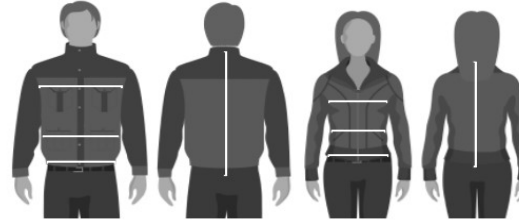

Stand 21.08.2018

Alle Angaben in cm

Bitte beachten Sie das
Mindestkörpergewicht von 35kg
für alle Systeme

Bei Westen sind die Maße inkl.
Motorradbekleidung
abzunehmen.

Größentabelle: AIRNEST Schwarz (6-Fach Verstellmöglichkeit)

| | Child S | Child M | Child L | S | M | L | XL | L-L | XL-L |
|---------------|---------|---------|---------|---------|---------|---------|---------|---------|---------|
| Körpergröße | 135-145 | 140-155 | 145-165 | 155-170 | 165-175 | 170-185 | 180-195 | 170-185 | 180-195 |
| Brustumfang | 60-85 | 70-90 | 80-95 | 85-95 | 90-100 | 95-105 | 100-110 | 100-120 | 105-140 |
| Taillenumfang | 60-70 | 65-75 | 70-80 | 75-85 | 80-90 | 85-100 | 95-110 | 90-120 | 105-135 |
| Hüftumfang | 70-80 | 75-85 | 80-90 | 85-95 | 90-100 | 95-105 | 105-110 | 100-115 | 110-140 |
| Rückenlänge | 30-40 | 35-45 | 40-50 | 45-55 | 50-60 | 55-65 | 60-70 | 55-70 | 60-75 |
| Kapsel | 50cc | 50cc | 60cc | 60cc | 60cc | 60cc | 60cc | 100cc | 100cc |

Größentabelle: AIRNEST Farbige (3-Fach Verstellmöglichkeit)

| | S | M | L | XL | L-L | XL-L |
|---------------|---------|---------|---------|---------|---------|---------|
| Körpergröße | 155-170 | 165-175 | 170-185 | 180-195 | 170-185 | 180-195 |
| Brustumfang | 80-90 | 90-95 | 95-100 | 100-105 | 100-115 | 105-130 |
| Taillenumfang | 75-80 | 80-85 | 85-95 | 95-105 | 90-115 | 105-130 |
| Hüftumfang | 85-90 | 90-95 | 95-100 | 100-105 | 100-115 | 105-130 |
| Rückenlänge | 45-55 | 50-60 | 55-65 | 60-70 | 55-70 | 60-75 |
| Kapsel | 60cc | 60cc | 60cc | 60cc | 100cc | 100cc |